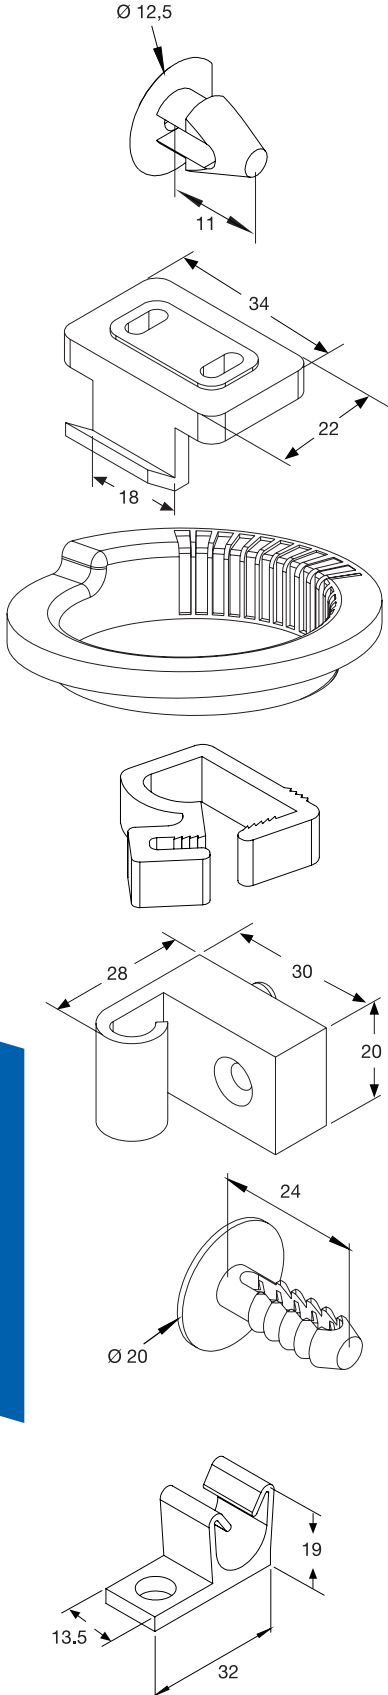

Diğer Ürünler Other Products

Ürün Tanımı Description	Ürün Kodu Product Code	Malzeme Material	Yanmazlık Derecesi Flammability Class		Renk Color	Paketleme Miktarı (Adet) Packing Unit (Pieces)
			V0	V2		
TAPA Tap	850023350					10000

KİLİT KARŞILIĞI Lock Housing	758588100					1000

HALKA CONTA Ring Gasket	429002001					500

TEL KLİPS Clip	432717900	PA 66	■	□	Şeffaf Natural	1000

GÜNEŞLİK Sun Visor Clip	435479100	PA 66	■	□	Şeffaf Natural	1000

BUTON TAVAN KAPAĞI Ceiling Button Clip	440683300	PA 66	■	□	Şeffaf Natural	1000

BORU BAĞ Tube Clip	427720700	PA 66	□	■	Şeffaf Natural	1000