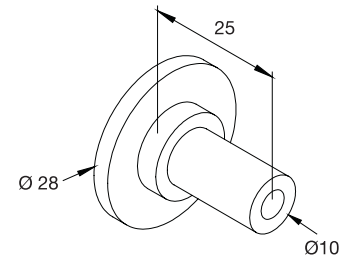

TAPA Tap	435163300	PA 66	■	■	Şeffaf Natural	2000