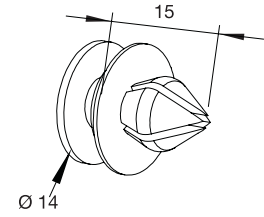

KAPI DÖŞEME -ESKİ Door Clip (old type)	141874800					10000
---	-----------	--	--	--	--	-------

KAPI DÖŞEME -YENİ Door Clip (new type)	850111770					10000
---	-----------	--	--	--	--	-------

TAPA Tap	768880800	PA 66	■	■	Şeffaf Natural	10000
-------------	-----------	-------	---	---	-------------------	-------