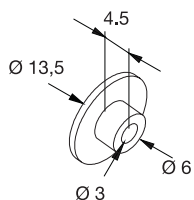

Diğer Ürünler Other Products

Ürün Tanımı	Ürün Kodu	Malzeme	Yanmazlık Derecesi		Renk	Paketleme Miktarı (Adet)
			V0	V2		
Description	Product Code	Material	Flammability Class		Color	Packing Unit (Pieces)
			V0	V2		
TEKLİ PAPTAYA DUY (0,50 mm X 25 cm) Bulb Holder Daisy Single	809000007					50

ÇİFTLİ PAPTAYA DUY / 0,50 mm x 25 cm Bulb Holder Daisy Double	809000008					50

AYAKLI DUY / 0,50 mm x 15 cm Bulb Holder with Plate	809000011					50

AKÜ TAKVIYE PENSİ - K Battery Clip - Small	809000012					10

AKÜ TAKVIYE PENSİ - B Battery Clip Heavy Duty	809000013					20

TEKLİ DUY FİBER Fibre Single	807002014					5000