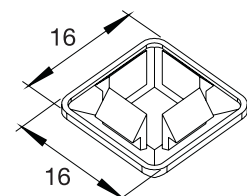

TAPA Tap	431274500	PA 66	■	■	Şeffaf Natural	5000