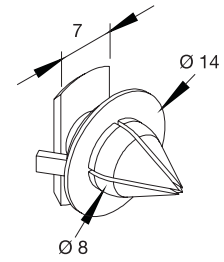

KAPI DÖŞEME -ESKİ Door Clip (old type)	141874800					10000