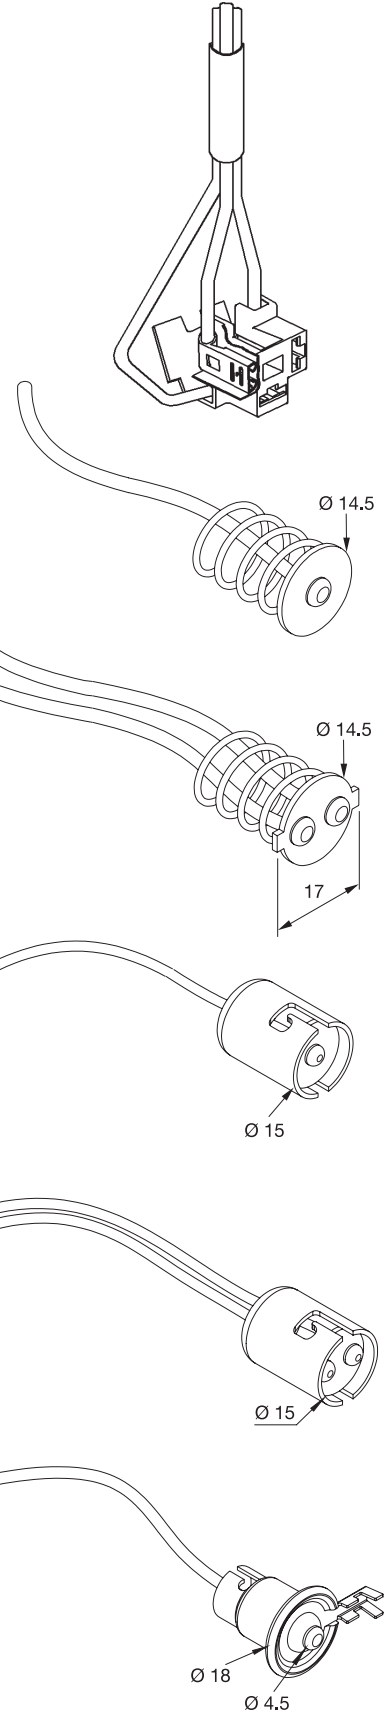

## Diğer Ürünler Other Products

Ürün Tanımı	Ürün Kodu	Malzeme	Yanmazlık Derecesi		Renk	Paketleme Miktarı (Adet)
			V0	V2		
Description	Product Code	Material	Flammability Class		Color	Packing Unit (Pieces)
			V0	V2		
ATOM FAR FİŞİ - MON. 1.5 - 2.5 Headlamp insulation housing assembled 1.5 - 2.5	807003001-0	PA 66	□	■	Şeffaf Natural	20
ATOM FAR FİŞİ - MON. 1.5 - 2.5 Headlamp insulation housing assembled 1.5 - 2.5	807003001-0	PA 66	■	□	Şeffaf Natural	20

TEKLİ TAMİR TAKIMI / 0,50 mm x15 cm Repair Kit Single	809000002					100
--	-----------	--	--	--	--	-----

ÇİFTLİ TAMİR TAKIMI / 0,50 mm x15 cm Repair Kit Double	809000003					100
---	-----------	--	--	--	--	-----

104 DUY 104 Bulb Holder	809000006					100
----------------------------	-----------	--	--	--	--	-----